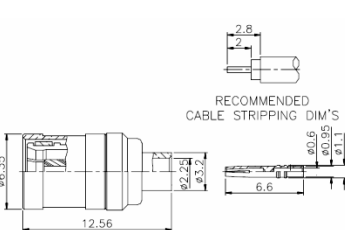

DIMENSIONS

RSBJC01

DIMENSIONS

**SMB PLUG
CRIMP
STRAIGHT**

**SMB JACK
CRIMP
STRAIGHT**

RSBPS01R

DIMENSIONS

RSBJCB01

DIMENSIONS

**SMB PLUG
SOLDER
RIGHT ANGLE**

**SMB JACK CRIMP
BULKHEAD
STRAIGHT**

RSBPS01

DIMENSIONS

RSBJB01

DIMENSIONS

**SMB PLUG
SOLDER
STRAIGHT**

**SMB JACK RECEPT
BULKHEAD
STRAIGHT**

RF CONNECTORS / SMB

RSBPM01R

DIMENSIONS

SMB PLUG
P.C.B. MOUNT
RIGHT ANGLE

RSBJSB01

DIMENSIONS

SMB JACK SOLDER
BULKHEAD
STRAIGHT

RSBPM01

DIMENSIONS

SMB PLUG
P.C.B. MOUNT
STRAIGHT

RSBJM01R

DIMENSIONS

SMB JACK
P.C.B. MOUNT
RIGHT ANGLE

RSBJP01

DIMENSIONS