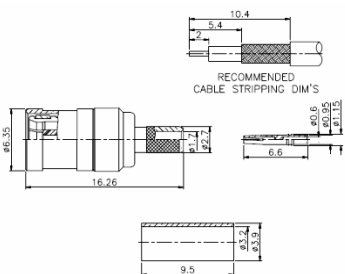

RF CONNECTORS / SMB

RSBPC01R

DIMENSIONS

RSBJC01R

DIMENSIONS

**SMB PLUG
CRIMP
RIGHT ANGLE**

**SMB JACK
CRIMP
RIGHT ANGLE**

RSBPC01

DIMENSIONS

RSBJC01

DIMENSIONS

**SMB PLUG
CRIMP
STRAIGHT**

**SMB JACK
CRIMP
STRAIGHT**

RSBPS01R

DIMENSIONS

RSBJCB01

DIMENSIONS

**SMB PLUG
SOLDER
RIGHT ANGLE**

**SMB JACK CRIMP
BULKHEAD
STRAIGHT**

RSBPS01

DIMENSIONS

RSBJB01

DIMENSIONS

**SMB PLUG
SOLDER
STRAIGHT**

RSBPM01

DIMENSIONS

SMB PLUG
P.C.B. MOUNT
STRAIGHT

RSBJM01R

DIMENSIONS

SMB JACK
P.C.B. MOUNT
RIGHT ANGLE

RSBJP01

DIMENSIONS