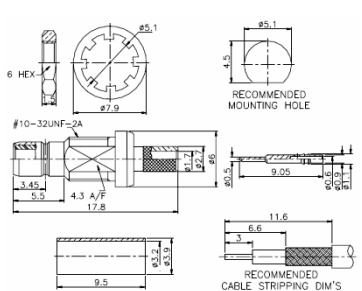

DIMENSIONS

RSBJC01

DIMENSIONS

**SMB PLUG
CRIMP
STRAIGHT**

**SMB JACK
CRIMP
STRAIGHT**

RSBPS01R

DIMENSIONS

RSBJCB01

DIMENSIONS

**SMB PLUG
SOLDER
RIGHT ANGLE**

**SMB JACK CRIMP
BULKHEAD
STRAIGHT**

RSBPS01

DIMENSIONS

RSBJB01

DIMENSIONS

**SMB PLUG
SOLDER
STRAIGHT**

**SMB JACK RECEPT
BULKHEAD
STRAIGHT**

RF CONNECTORS / SMB

RSBPM01R

DIMENSIONS

SMB PLUG
P.C.B. MOUNT
RIGHT ANGLE

RSBJSB01

DIMENSIONS

SMB JACK SOLDER
BULKHEAD
STRAIGHT

RSBPM01

DIMENSIONS

SMB PLUG
P.C.B. MOUNT
STRAIGHT

RSBJM01R

DIMENSIONS

SMB JACK
P.C.B. MOUNT
RIGHT ANGLE

RSBJP01

DIMENSIONS