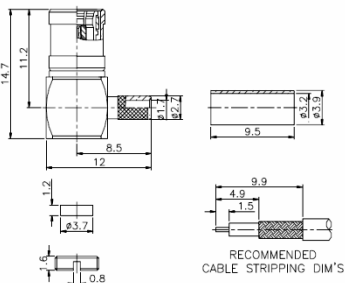

RF CONNECTORS / SMB

RSBPC01R

DIMENSIONS

RSBJC01R

DIMENSIONS

**SMB PLUG
CRIMP
RIGHT ANGLE**

**SMB JACK
CRIMP
RIGHT ANGLE**

RSBPC01

DIMENSIONS

RSBJC01

DIMENSIONS

**SMB PLUG
CRIMP
STRAIGHT**

**SMB JACK
CRIMP
STRAIGHT**

RSBPS01R

DIMENSIONS

RSBJCB01

DIMENSIONS

**SMB PLUG
SOLDER
RIGHT ANGLE**

**SMB JACK CRIMP
BULKHEAD
STRAIGHT**

RSBPS01

DIMENSIONS

RSBJB01

DIMENSIONS

**SMB PLUG
SOLDER
STRAIGHT**

RSBPM01

DIMENSIONS

SMB PLUG
P.C.B. MOUNT
STRAIGHT

RSBJM01R

DIMENSIONS

SMB JACK
P.C.B. MOUNT
RIGHT ANGLE

RSBJP01

DIMENSIONS