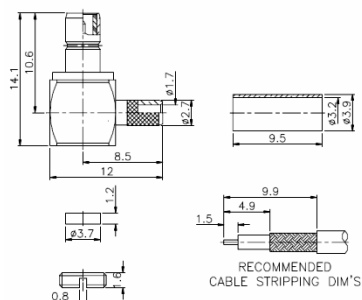

RF CONNECTORS / SMB

RSBPC01R

DIMENSIONS

RSBJC01R

DIMENSIONS

**SMB PLUG
CRIMP
RIGHT ANGLE**

**SMB JACK
CRIMP
RIGHT ANGLE**

RSBPC01

DIMENSIONS

RSBJC01

DIMENSIONS

**SMB PLUG
CRIMP
STRAIGHT**

**SMB JACK
CRIMP
STRAIGHT**

RSBPS01R

DIMENSIONS

RSBJCB01

DIMENSIONS

**SMB PLUG
SOLDER
RIGHT ANGLE**

**SMB JACK CRIMP
BULKHEAD
STRAIGHT**

RSBPS01

DIMENSIONS

RSBJB01

DIMENSIONS

**SMB PLUG
SOLDER
STRAIGHT**

RSBPM01

DIMENSIONS

SMB PLUG
P.C.B. MOUNT
STRAIGHT

RSBJM01R

DIMENSIONS

SMB JACK
P.C.B. MOUNT
RIGHT ANGLE

RSBJP01

DIMENSIONS