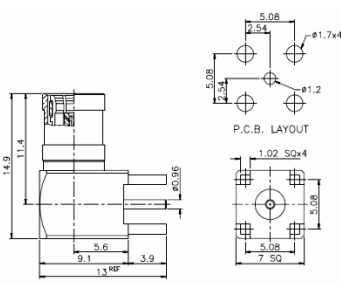

DIMENSIONS

RSBJC01

DIMENSIONS

**SMB PLUG
CRIMP
STRAIGHT**

**SMB JACK
CRIMP
STRAIGHT**

RSBPS01R

DIMENSIONS

RSBJCB01

DIMENSIONS

**SMB PLUG
SOLDER
RIGHT ANGLE**

**SMB JACK CRIMP
BULKHEAD
STRAIGHT**

RSBPS01

DIMENSIONS

RSBJB01

DIMENSIONS

**SMB PLUG
SOLDER
STRAIGHT**

**SMB JACK RECEPT
BULKHEAD
STRAIGHT**

RF CONNECTORS / SMB

RSBPM01R

DIMENSIONS

SMB PLUG
P.C.B. MOUNT
RIGHT ANGLE

RSBJSB01

DIMENSIONS

SMB JACK SOLDER
BULKHEAD
STRAIGHT

RSBPM01

DIMENSIONS

SMB PLUG
P.C.B. MOUNT
STRAIGHT

RSBJM01R

DIMENSIONS

SMB JACK
P.C.B. MOUNT
RIGHT ANGLE

RSBJP01

DIMENSIONS