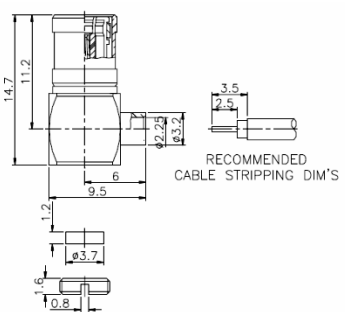

DIMENSIONS

RSBJC01

DIMENSIONS

**SMB PLUG
CRIMP
STRAIGHT**

**SMB JACK
CRIMP
STRAIGHT**

RSBPS01R

DIMENSIONS

RSBJCB01

DIMENSIONS

**SMB PLUG
SOLDER
RIGHT ANGLE**

**SMB JACK CRIMP
BULKHEAD
STRAIGHT**

RSBPS01

DIMENSIONS

RSBJB01

DIMENSIONS

**SMB PLUG
SOLDER
STRAIGHT**

**SMB JACK RECEPT
BULKHEAD
STRAIGHT**

RF CONNECTORS / SMB

RSBPM01R

DIMENSIONS

SMB PLUG
P.C.B. MOUNT
RIGHT ANGLE

RSBJSB01

DIMENSIONS

SMB JACK SOLDER
BULKHEAD
STRAIGHT

RSBPM01

DIMENSIONS

SMB PLUG
P.C.B. MOUNT
STRAIGHT

RSBJM01R

DIMENSIONS

SMB JACK
P.C.B. MOUNT
RIGHT ANGLE

RSBJP01

DIMENSIONS