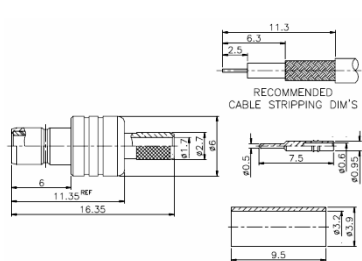

RF CONNECTORS / SMB

RSBPC01R

DIMENSIONS

RSBJC01R

DIMENSIONS

**SMB PLUG
CRIMP
RIGHT ANGLE**

**SMB JACK
CRIMP
RIGHT ANGLE**

RSBPC01

DIMENSIONS

RSBJC01

DIMENSIONS

**SMB PLUG
CRIMP
STRAIGHT**

**SMB JACK
CRIMP
STRAIGHT**

RSBPS01R

DIMENSIONS

RSBJCB01

DIMENSIONS

**SMB PLUG
SOLDER
RIGHT ANGLE**

**SMB JACK CRIMP
BULKHEAD
STRAIGHT**

RSBPS01

DIMENSIONS

RSBJB01

DIMENSIONS

**SMB PLUG
SOLDER
STRAIGHT**

RSBPM01

DIMENSIONS

SMB PLUG
P.C.B. MOUNT
STRAIGHT

RSBJM01R

DIMENSIONS

SMB JACK
P.C.B. MOUNT
RIGHT ANGLE

RSBJP01

DIMENSIONS