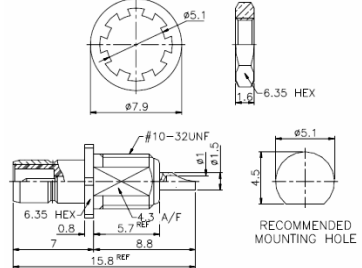

DIMENSIONS

RSBJC01

DIMENSIONS

**SMB PLUG
CRIMP
STRAIGHT**

**SMB JACK
CRIMP
STRAIGHT**

RSBPS01R

DIMENSIONS

RSBJCB01

DIMENSIONS

**SMB PLUG
SOLDER
RIGHT ANGLE**

**SMB JACK CRIMP
BULKHEAD
STRAIGHT**

RSBPS01

DIMENSIONS

RSBJB01

DIMENSIONS

**SMB PLUG
SOLDER
STRAIGHT**

**SMB JACK RECEPT
BULKHEAD
STRAIGHT**

RF CONNECTORS / SMB

RSBPM01R

DIMENSIONS

SMB PLUG
P.C.B. MOUNT
RIGHT ANGLE

RSBJSB01

DIMENSIONS

SMB JACK SOLDER
BULKHEAD
STRAIGHT

RSBPM01

DIMENSIONS

SMB PLUG
P.C.B. MOUNT
STRAIGHT

RSBJM01R

DIMENSIONS

SMB JACK
P.C.B. MOUNT
RIGHT ANGLE

RSBJP01

DIMENSIONS